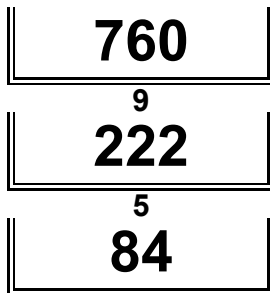

DRC 1 Oschersleben/D

DRC1 Oschersleben

PIRELLI STK - STK600 / STK 1000

Oschersleben 3,667 Km

2. Race STK1000

09.05.2010 13:40

Rennen (15:00 und 2 Runden)

3

2

1

POLE POSITION

1

2

3

4

Zeitnahme/timekeeping Juan Antonio Pinero Ortiz E/ESP